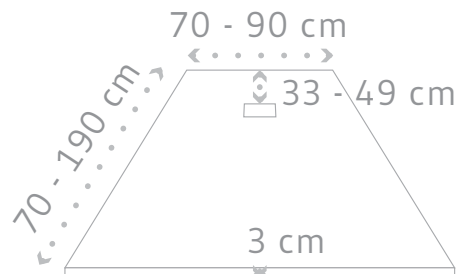

### DISPONIBILIDAD MEDIDAS

Posibilidad de fabricación a medida, se puede **cortar con radial y disco diamante sin afectar al plato** y tienen opción de reborde de 5 cm de altura total.

También puedes elegir cualquier otro color de la carta RAL.

Medida	Peso Unidad	P.Palet 20 UNID. *	Medidas Palet
70 x 70	17	380	80 x 80 x 115
70 x 80	20	440	80 x 90 x 115
70 x 90	22	480	80 x 100 x 115
70 x 100	24,5	530	80 x 110 x 115
70 x 120	29,4	628	80 x 130 x 115
70 x 140	34,3	726	80 x 150 x 115
70 x 150	36,75	775	80 x 160 x 115
70 x 160	39,2	829	80 x 170 x 115
70 x 170	41,65	878	80 x 180 x 115
70 x 180	44,1	927	80 x 190 x 115
70 x 190	46,55	976	80 x 200 x 115
70 x 200	49	1025	80 x 210 x 115
80 x 80	22,5	490	90 x 90 x 115
80 x 90	25,2	544	90 x 100 x 115
80 x 100	28	600	90 x 110 x 115
80 x 120	33,6	712	90 x 130 x 115
80 x 140	39,2	824	90 x 150 x 115
80 x 150	42	885	90 x 160 x 115
80 x 160	44,8	941	90 x 170 x 115
80 x 170	47,6	997	90 x 180 x 115
80 x 180	50,4	1053	90 x 190 x 115
80 x 190	53,2	1109	90 x 200 x 115
80 x 200	56	1165	90 x 210 x 115
90 x 90 semicircular	22	480	100 x 100 x 115
90 x 90	28,35	607	100 x 100 x 115
90 x 100	31,5	670	100 x 110 x 115
90 x 120	37,8	796	100 x 130 x 115
90 x 140	44,1	927	100 x 150 x 115
90 x 150	47,25	990	100 x 160 x 115
90 x 160	50,4	1053	100 x 170 x 115
90 x 170	53,55	1119	100 x 180 x 115
90 x 180	56,7	1182	100 x 190 x 115
90 x 190	59,85	1245	100 x 200 x 115
90 x 200	63	1308	100 x 210 x 115